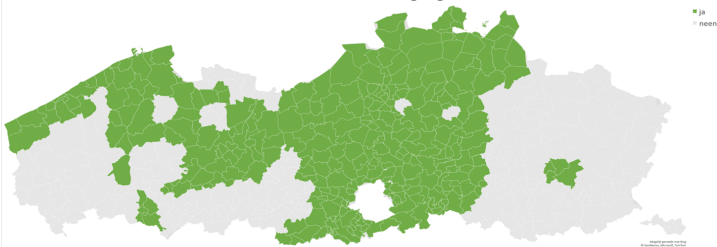

18/12/2023

Nieuwe grenswaarden 2024 voor sociale woonkredieten:

De grenswaarden worden vastgesteld bij de aanschafwaarde in het schattingsverslag bij aankoop. De basis grenswaarde start op **292.000€** en wordt **per persoon ten laste met 5% verhoogd**.

Valt de gemeente binnen een cluster, dan verhoogt het basisbedrag naar **335.000€**

pers. ten laste

0
1
2
3
4
5

Basis 2024

292.000
306.000
321.000
335.000
350.000
365.000

Clustergemeente

335.000
352.000
369.000
386.000
402.000
419.000

Gemeenten in Cluster met verhoogde grenswaarden

Aalst, Aalter, Aarschot, Aartselaar, Affligem, Antwerpen, Arendonk, Asse, Baarle-Hertog, Beernem, Beerse, Beersel, Begijnendijk, Berlaar, Berlare, Bertem, Bever, Beveren-Waas, Bierbeek, Blankenberge, Boechout, Bonheiden, Boom, Boortmeerbeek, Bornem, Borsbeek, Boutersem, Brasschaat, Brecht, Bredene, Brugge, Buggenhout, Damme, De Haan, De Panne, De Pinte, Deinze, Dendermonde, Destelbergen, Dilbeek, Drogenbos, Duffel, Edegem, Eeklo, Essen, Evergem, Galmaarden, Gavere, Gent, Gistel, Gooik, Grimbergen, Grobbendonk, Haacht, Halle, Hamme, Hasselt, Heist-Op-Den-Berg, Hemiksem, Herent, Herentals, Herenthout, Herne, Herselt, Hoeilaart, Holsbeek, Hoogstraten, Hove, Huldenberg, Hulshout, Jabbeke, Kalmthout, Kampenhout, Kapellen, Kapelle-op-Den-Bos, Kaprijke, Kasterlee, Keerbergen, Knokke-Heist, Koksijde, Kontich, Kortenberg, Kortrijk, Kraainem, Kruikebe, Kruisem, Laarne, Lebbeke, Lennik, Leuven, Liedekerke, Lier, Lievegem, Lille, Linkebeek, Lint, Lochristi, Lokeren, Londerzeel, Lubbeek, Machelen, Maldegem, Malle, Mechelen, Meise, Melle, Merchtem, Merelbeke, Merksplas, Middelkerke, Moerbeke-Waas, Mortsel, Nazareth, Niel, Nieuwpoort, Nijlen, Olen, Oostende, Oosterzele, Oostkamp, Opwijk, Oud-Heverlee, Oud-Turnhout, Overijse, Pelingen, Putte, Puurs-Sint-Amands, Ranst, Ravels, Retie, Rijkvorsel, Roeselare, Roosdaal, Rotselaar, Ruselede, Rumst, Schelle, Schilde, Schoten, Sint-Genesius-Rode, Sint-Gillis-Waas, Sint-Katelijne-Waver, Sint-Martens-Latem, Sint-Niklaas, Sint-Pieters-Leeuw, Stabroek, Steenokkerzeel, Stekene, Temse, Ternat, Tervuren, Tielt-Winge, Torhout, Tremelo, Turnhout, Veurne, Vilvoorde, Vorselaar, Vosselaar, Waasmunster, Waregem, Wemmel, Westerlo, Wetteren, Wezembeek-Oppem, Wijnegem, Willebroek, Wingene, Wommelgem, Wuustwezel, Zandhoven, Zaventem, Zedelgem, Zele, Zemst, Zoersel, Zuienkerke, Zulte, Zwijndrecht